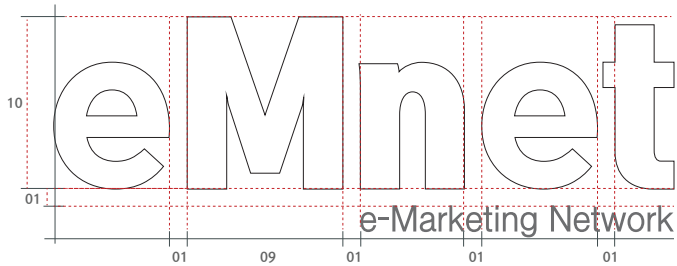

영문

font type : Rix 세종로 (폰트 변형)
 산돌 고딕 02Medium (슬로건)

한글

이엠넷

font type : 산돌고딕 neo1
 font style : 90Hv
 자간 : -25
 장평 : 100%

basic color

PANTONE : 2202C
 web color : #00B8FF
 CMYK : C90 M0 Y0 K0

web color : #6D6E71
 CMYK : C90 M0 Y0 K70